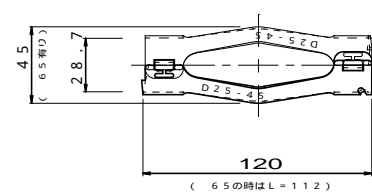

AS345メッキボルト(D25NT)標準施工図(1:2)

AS345メッキボルト(D25NT)部品図(1:2)

1. 先端キャップ

2. ASメッキコマナット(D25N用)

3. パーフェクトスペーサー(D25)

4. ベルシース

5. メッキ付角座金

6. メッキベルワッシャー