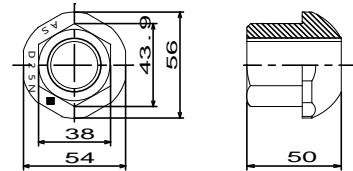

AS345メッキボルト(D25NT)標準施工図(1:2)

AS345メッキボルト(D25NT)部品図(1:2)

1. 先端キャップ

2. ASメッキコマナット(D25N用)

3. パーフェクトスペーサー(D25)

4. ベルシース

5. メッキ付角座金

6. メッキベルワッシャー