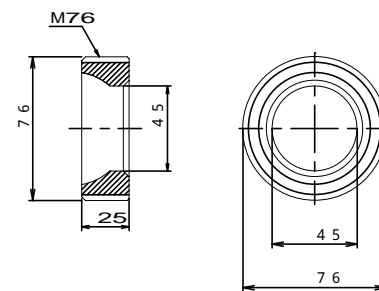

AS345メッキボルト(D25NT)標準施工図(1:2)

AS345メッキボルト(D25NT)部品図(1:2)

1. 先端キャップ

2. ASメッキコマナット(D25N用)

3. パーフェクトスペーサー(D25)

4. ベルシース

5. メッキ付角座金

6. メッキベルワッシャー