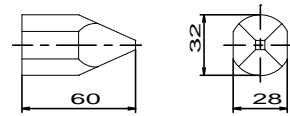

AS345メッキボルト(D25NT)標準施工図(1:2)

AS345メッキボルト(D25NT)部品図(1:2)

1. 先端キャップ

2. ASメッキコマナット(D25N用)

3. パーフェクトスペーサー(D25)

4. ベルシース

5. メッキ付角座金

6. メッキベルワッシャー