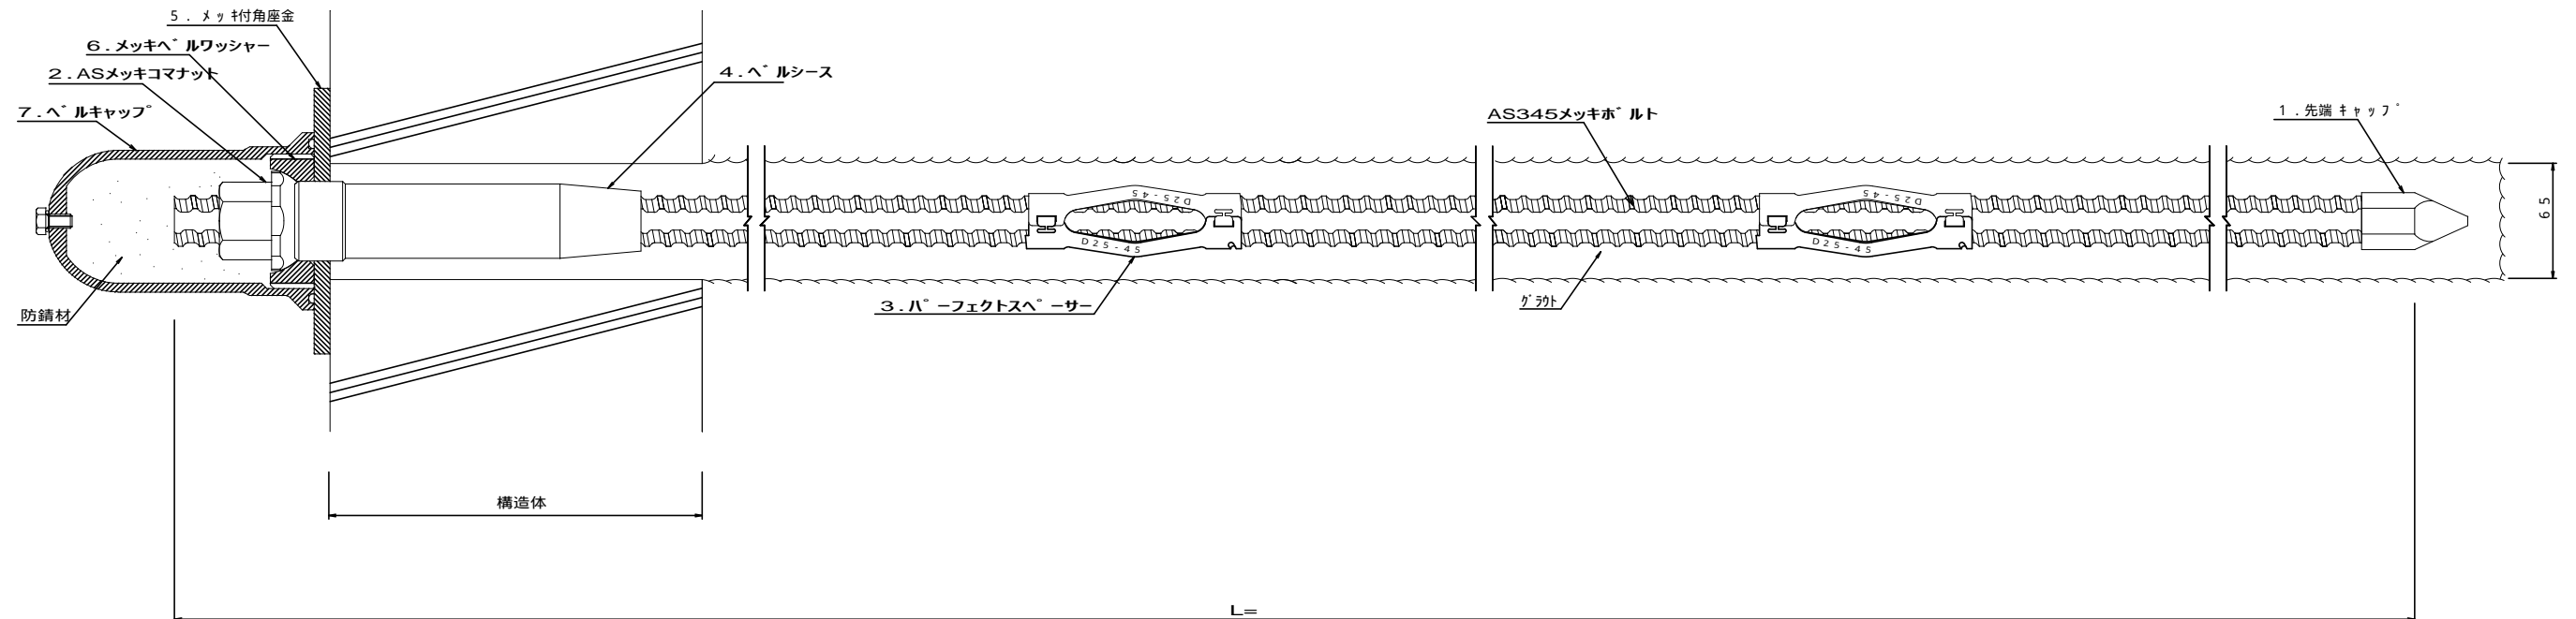

AS345メッキボルト(D25NT)標準施工図(1:2)

AS345メッキボルト(D25NT)部品図(1:2)

1. 先端キャップ

2. ASメッキコマナット(D25N用)

3. パーフェクトスペーサー(D25)

4. ベルシース

5. メッキ付角座金

6. メッキベルワッシャー

7. ベルキャップ