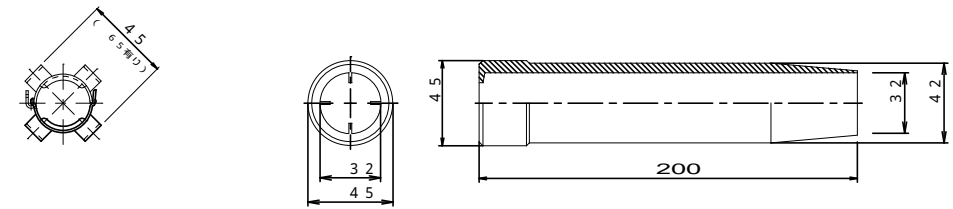

AS345メッキボルト(D25NT)標準施工図(1:2)

AS345メッキボルト(D25NT)部品図(1:2)

1. 先端キャップ

2. ASメッキコマナット(D25N用)

3. パーフェクトスペーサー(D25)

4. ベルシース

5. メッキ付角座金

6. メッキベルワッシャー