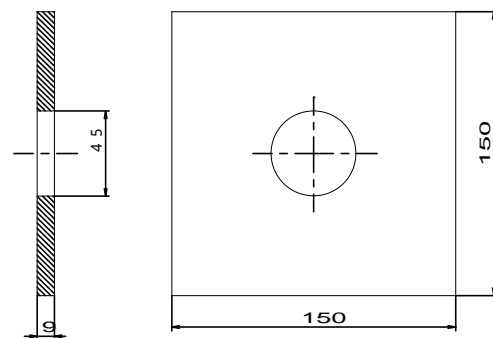

AS345メッキボルト(D25NT)標準施工図(1:2)

AS345メッキボルト(D25NT)部品図(1:2)

1. 先端キャップ

2. ASメッキコマナット(D25N用)

3. パーフェクトスペーサー(D25)

4. ベルシース

5. メッキ付角座金

6. メッキベルワッシャー