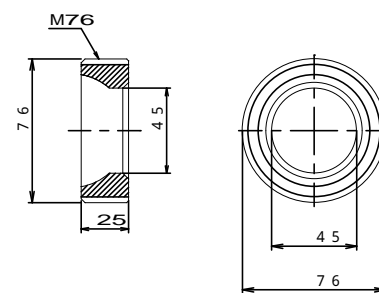

AS345メッキボルト (D19NT) 標準施工図 (1:2)

AS345メッキボルト (D19NT) 部品 (1:2)

1. 先端キャップ

2. ASメッキコマナット (D19N用)

3. パーフェクトスペーサー (D19用)

4. ベルシース

5. メッキ付角座金

6. メッキベルワッシャー