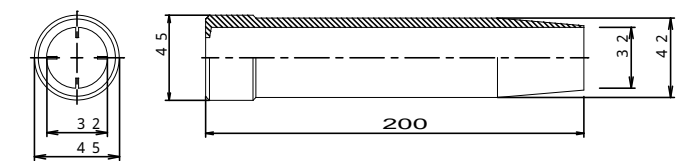

AS345メッキボルト (D19NT) 標準施工図 (1:2)

AS345メッキボルト (D19NT) 部品 (1:2)

1. 先端キャップ

2. ASメッキコマナット (D19N用)

3. パーフェクトスペーサー (D19用)

4. ベルシース

5. メッキ付角座金

6. メッキベルワッシャー