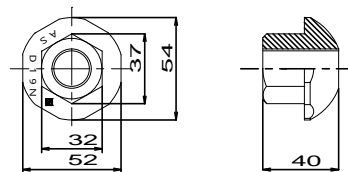

AS345メッキボルト (D19NT) 標準施工図 (1:2)

AS345メッキボルト (D19NT) 部品 (1:2)

1. 先端キャップ

2. ASメッキコマナット (D19N用)

3. パーフェクトスペーサー (D19用)

4. ベルシース

5. メッキ付角座金

6. メッキベルワッシャー