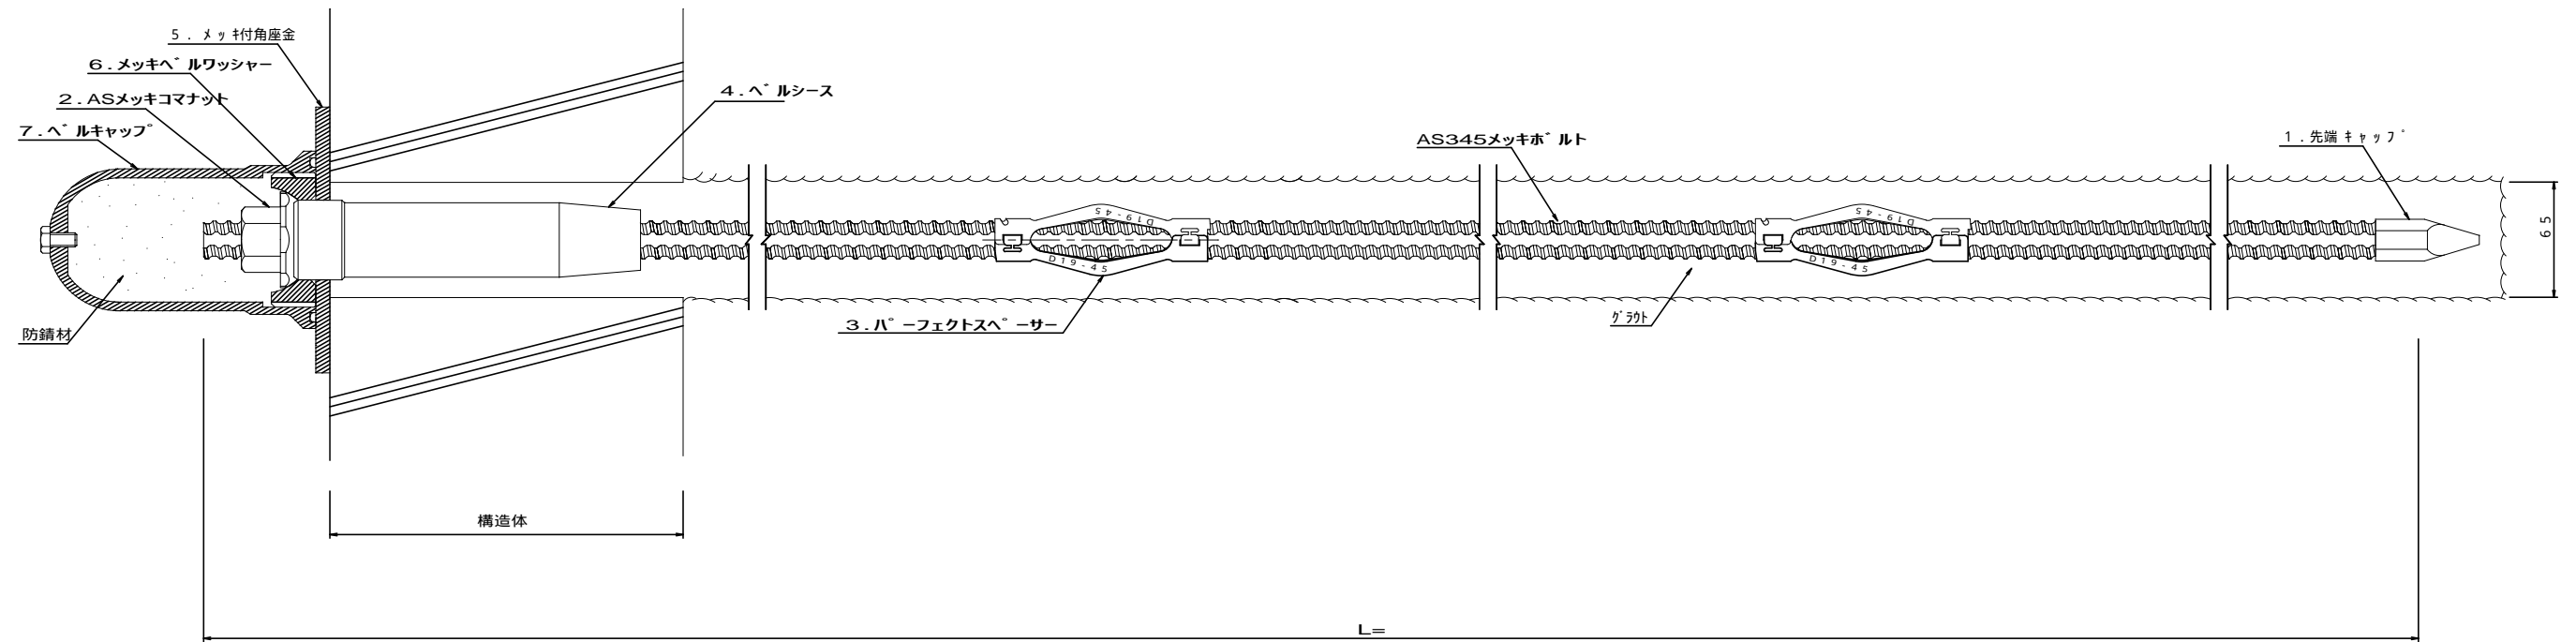

AS345メッキボルト (D19NT) 標準施工図 (1:2)

AS345メッキボルト (D19NT) 部品 (1:2)

1. 先端キャップ

2. ASメッキコマナット (D19N用)

3. パーフェクトスペーサー (D19用)

4. ベルシース

5. メッキ付角座金

6. メッキベルワッシャー

7. ベルキャップ