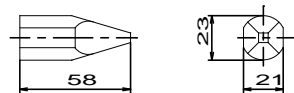

AS345メッキボルト (D19NT) 標準施工図 (1:2)

AS345メッキボルト (D19NT) 部品 (1:2)

1. 先端キャップ

2. ASメッキコマナット (D19N用)

3. パーフェクトスペーサー (D19用)

4. ベルシース

5. メッキ付角座金

6. メッキベルワッシャー