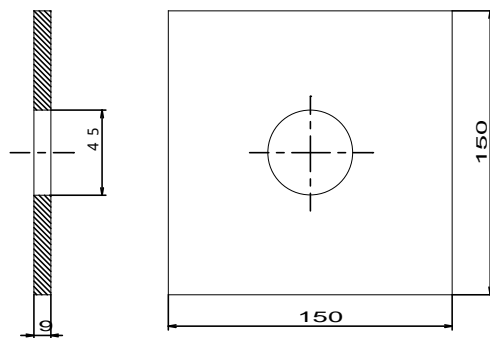

AS345メッキボルト (D19NT) 標準施工図 (1:2)

AS345メッキボルト (D19NT) 部品 (1:2)

1. 先端キャップ

2. ASメッキコマナット (D19N用)

3. パーフェクトスペーサー (D19用)

4. ベルシース

5. メッキ付角座金

6. メッキベルワッシャー