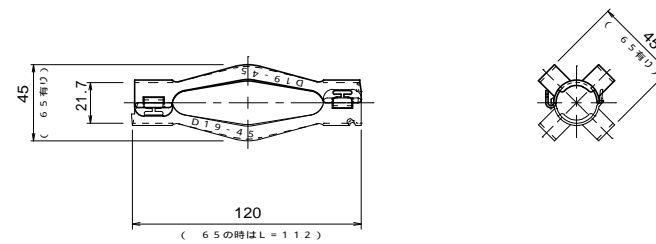

AS345メッキボルト (D19NT) 標準施工図 (1:2)

AS345メッキボルト (D19NT) 部品 (1:2)

1. 先端キャップ

2. ASメッキコマナット (D19N用)

3. パーフェクトスペーサー (D19用)

4. ベルシース

5. メッキ付角座金

6. メッキベルワッシャー